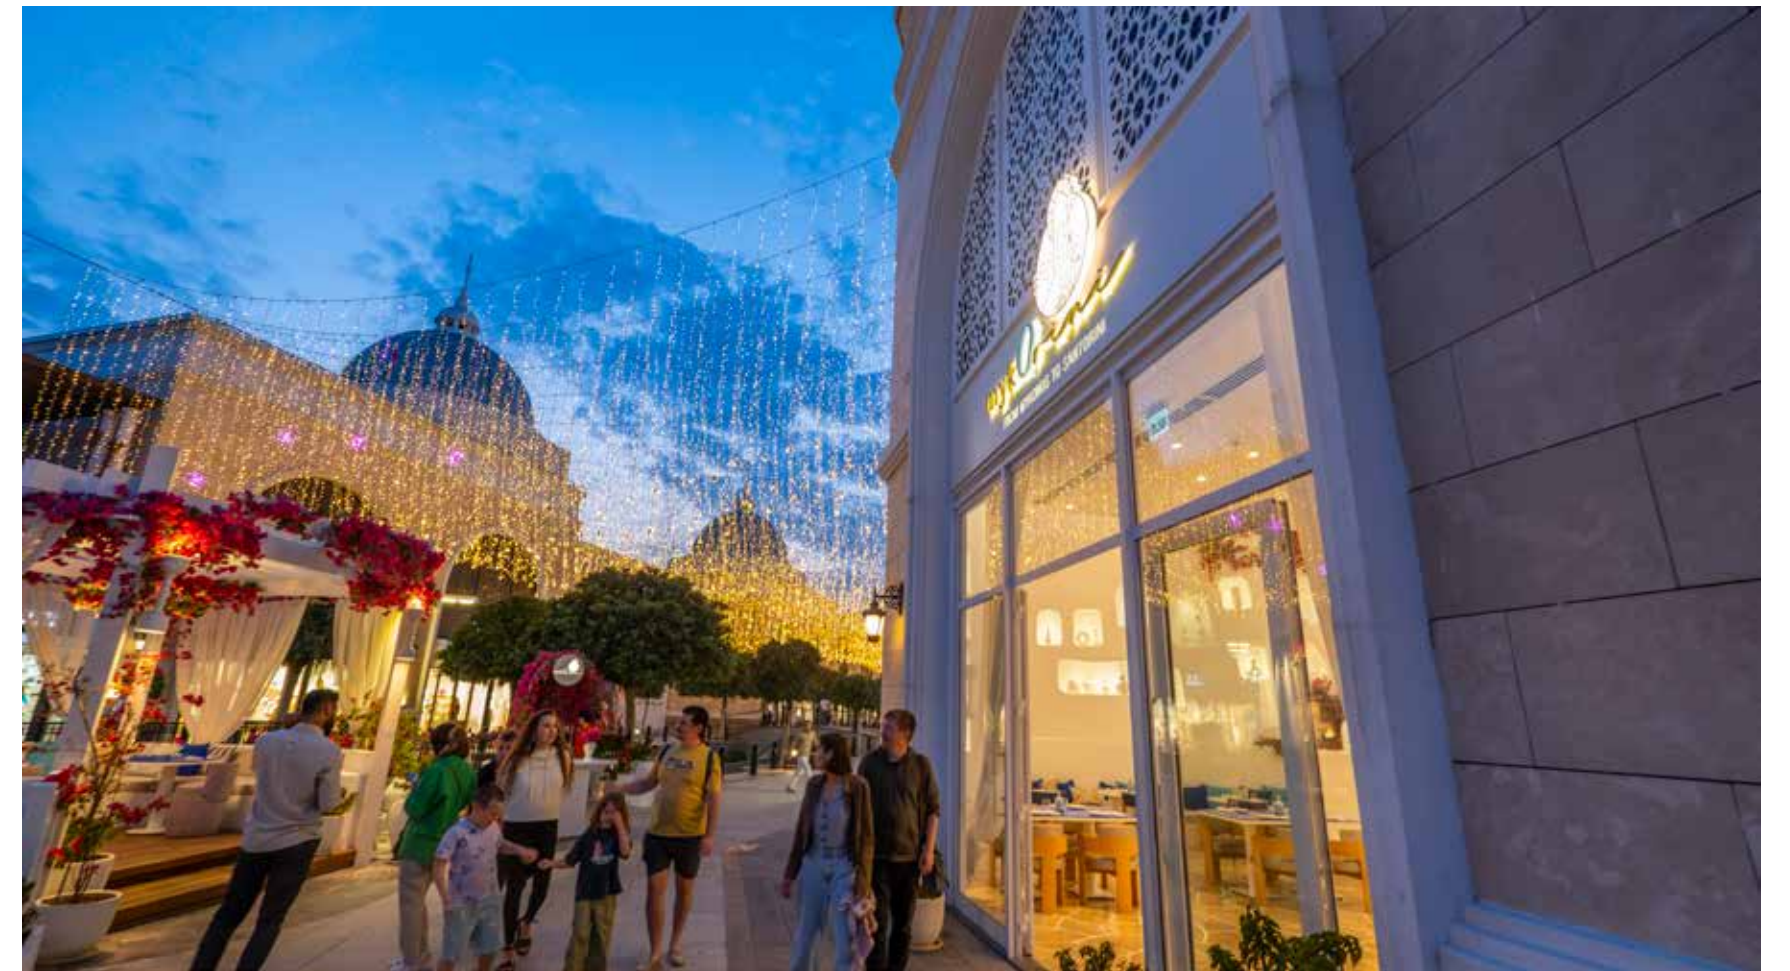

AVA RESTAURANT

YAPILAN İŞ KAPSAMI : ANAHTAR TESLİMİ MEKANİK VE ELEKTRİK İŞLERİ
ŞEHİR / ÜLKE : BELEK / ANTALYA / TÜRKİYE
İŞVEREN : SWOT HOSPITALTY
Yıl : 2022

MYKORINI RESTAURANT

YAPILAN İŞ KAPSAMI : ANAHTAR TESLİMİ MEKANİK VE ELEKTRİK İŞLERİ
ŞEHİR / ÜLKE : BELEK / ANTALYA / TÜRKİYE
İŞVEREN : SWOT HOSPITALTY
Yıl : 2022